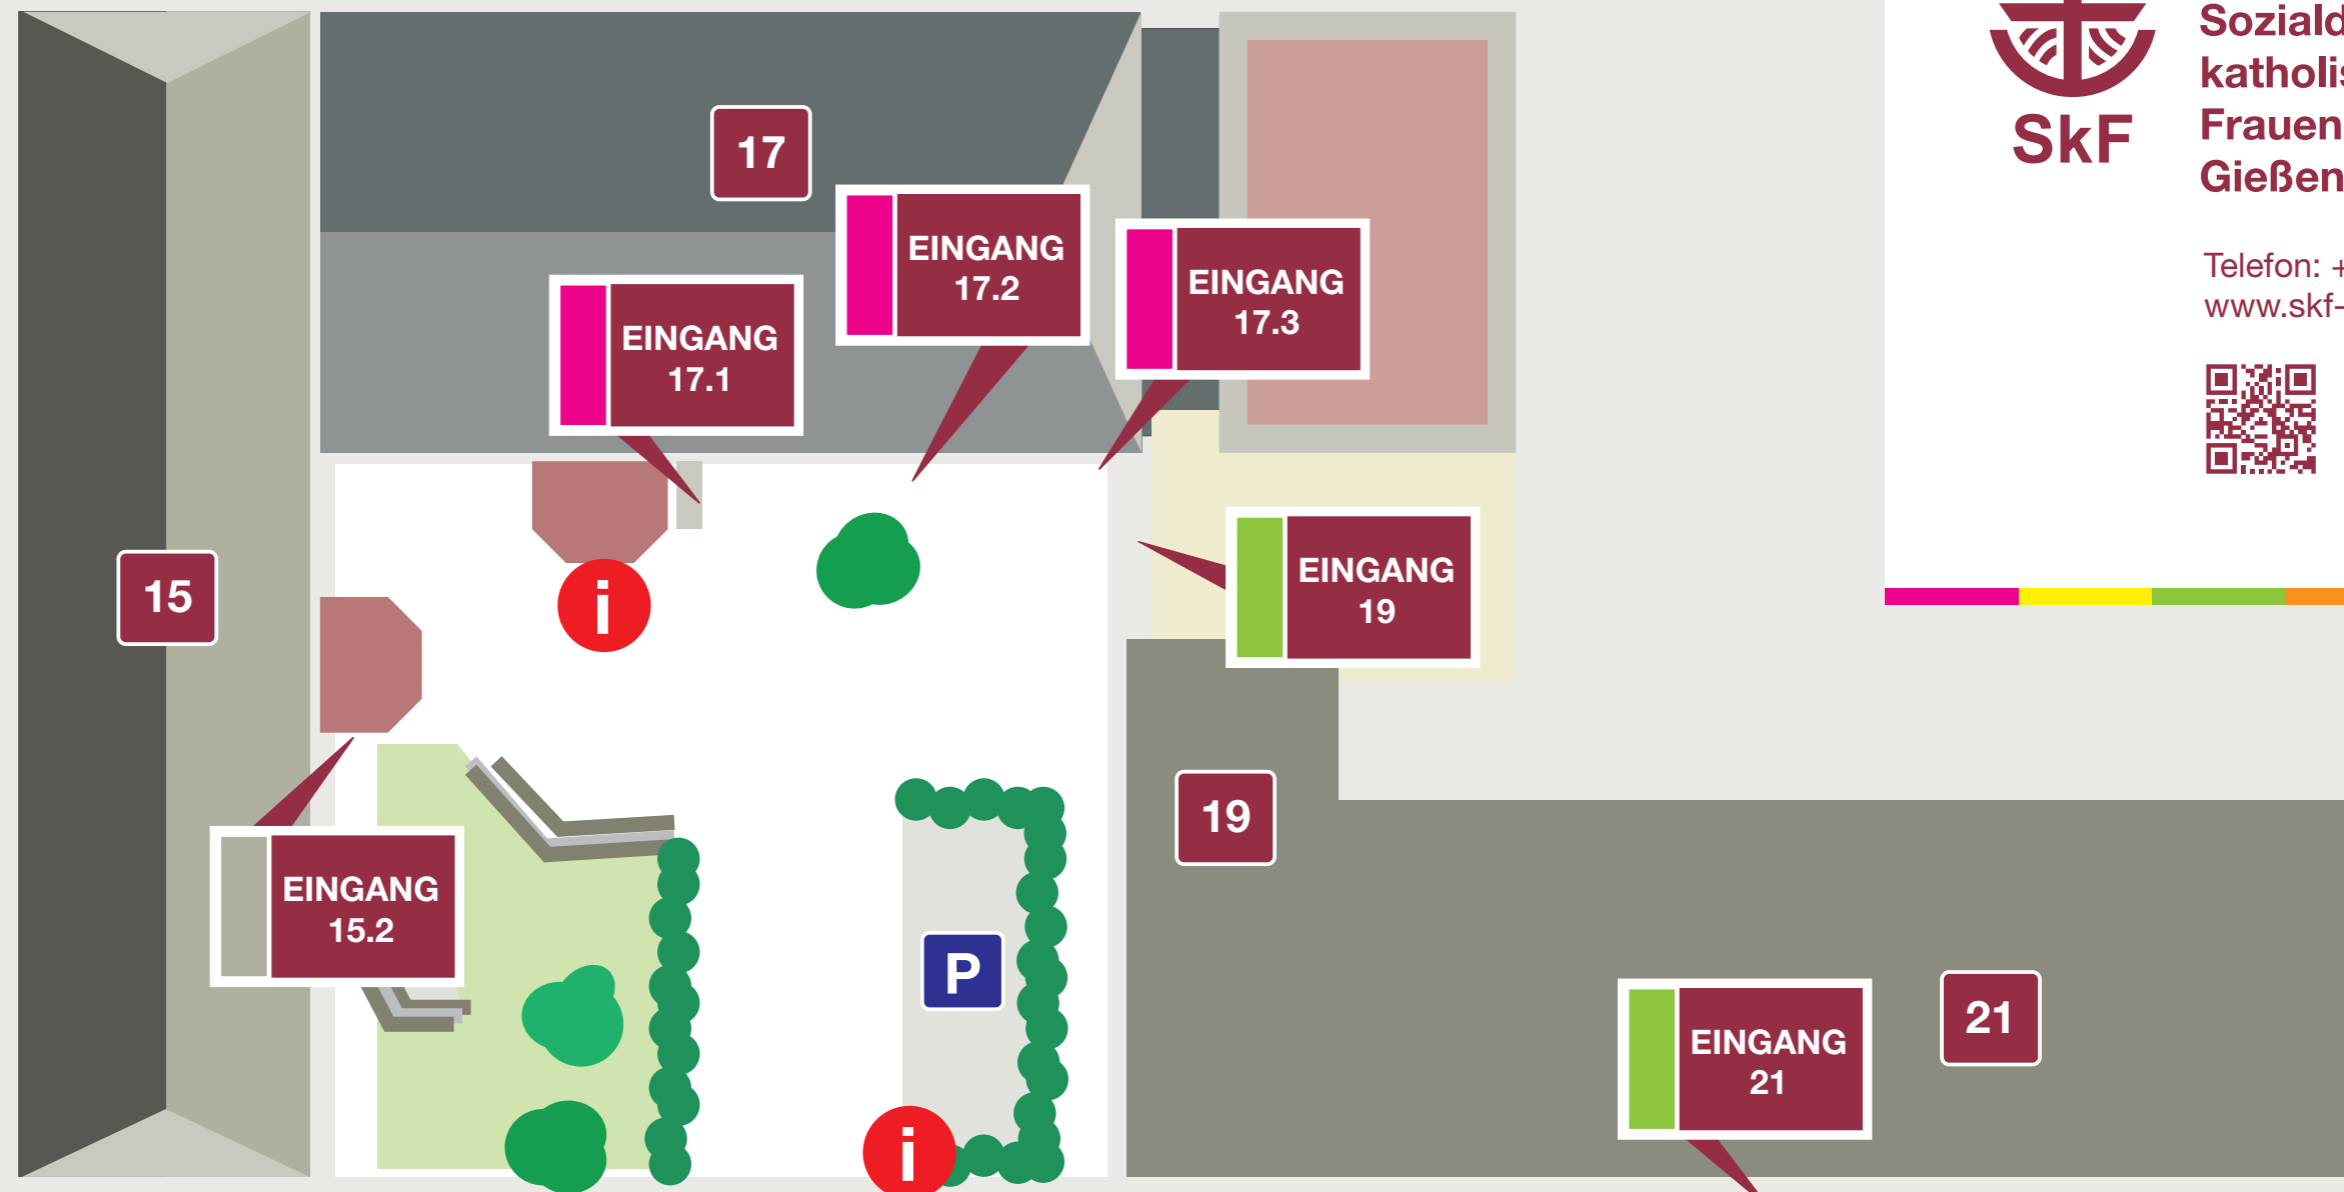

Sozialdienst
katholischer
Frauen e.V.
Gießen

Telefon: +49 641 2001-0
www.skf-giessen.de

EINGANG
15.1

WARTWEG 15 – 17

WARTWEG 19 – 21

EINGANG 15.1

EG Agnes Neuhaus Schule
1. OG Agnes Neuhaus Schule
2. OG Geschäftsstelle SkF e. V. Gießen

EINGANG 15.2

EG Agnes Neuhaus Schule
OG SkF Konferenzraum

EINGANG 17.1

SkF e. V. Anmeldung
Briefkasten
Schwangerenberatung
Interventionsstelle
Beratungsstelle Häusliche Gewalt

EINGANG 17.2

Café Herzstück

EINGANG 17.3

Mehrzweckhalle Nebeneingang

EINGANG 19

SkF e. V. Foyer
Mehrzweckhalle Haupteingang
Kita St. Hildegard von Bingen

EINGANG 21

Kita St. Hildegard von Bingen